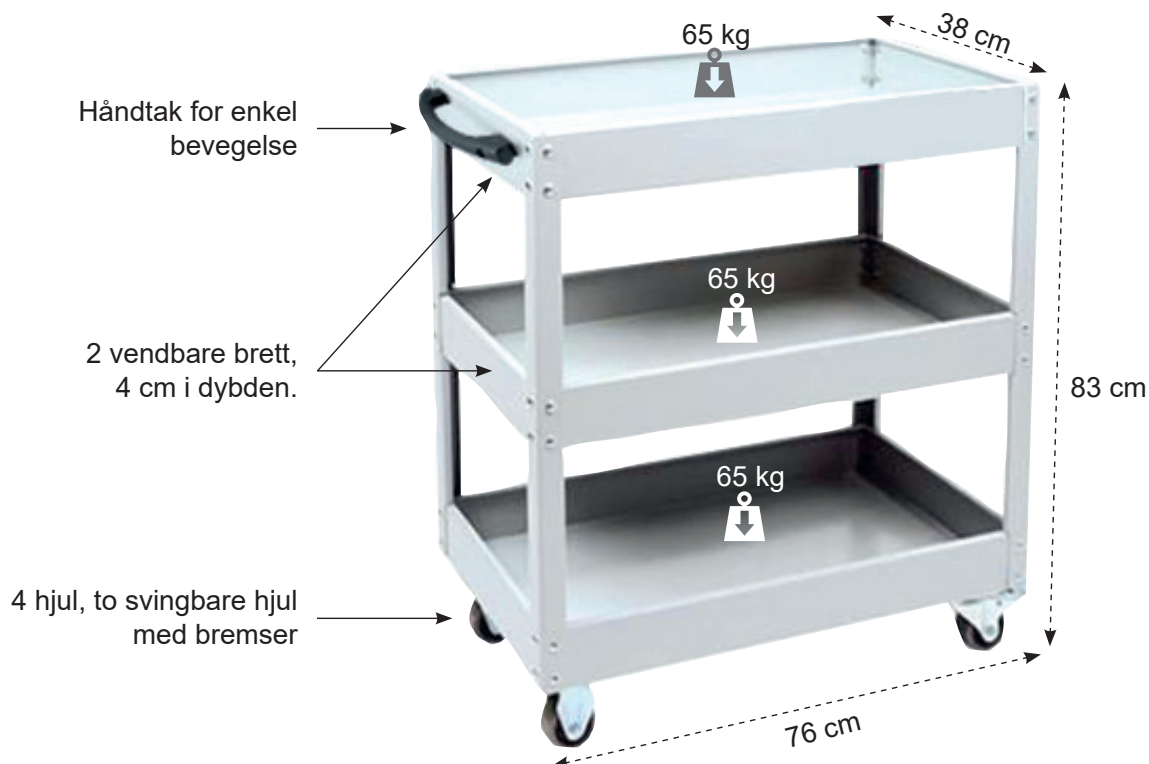

# Workshop trolley with 3 trays

TOPARC

VERKSTEDUTSTYR

Ref. 068056

Robust verkstedvogn i stål for oppbevaring og transport av diverse verktøy og utstyr. Utstyrt med 3 brett, hvorav to er vendbare, 4 gummierte hjul, to svingbare hjul med bremses. Håndtaket gjør det enkelt å flytte vognen. Stor lagringskapasitet: opptil 195 kg.

195 kg

76 x 83 x 38 cm

18 kg

77 x 52,5 x 21 cm